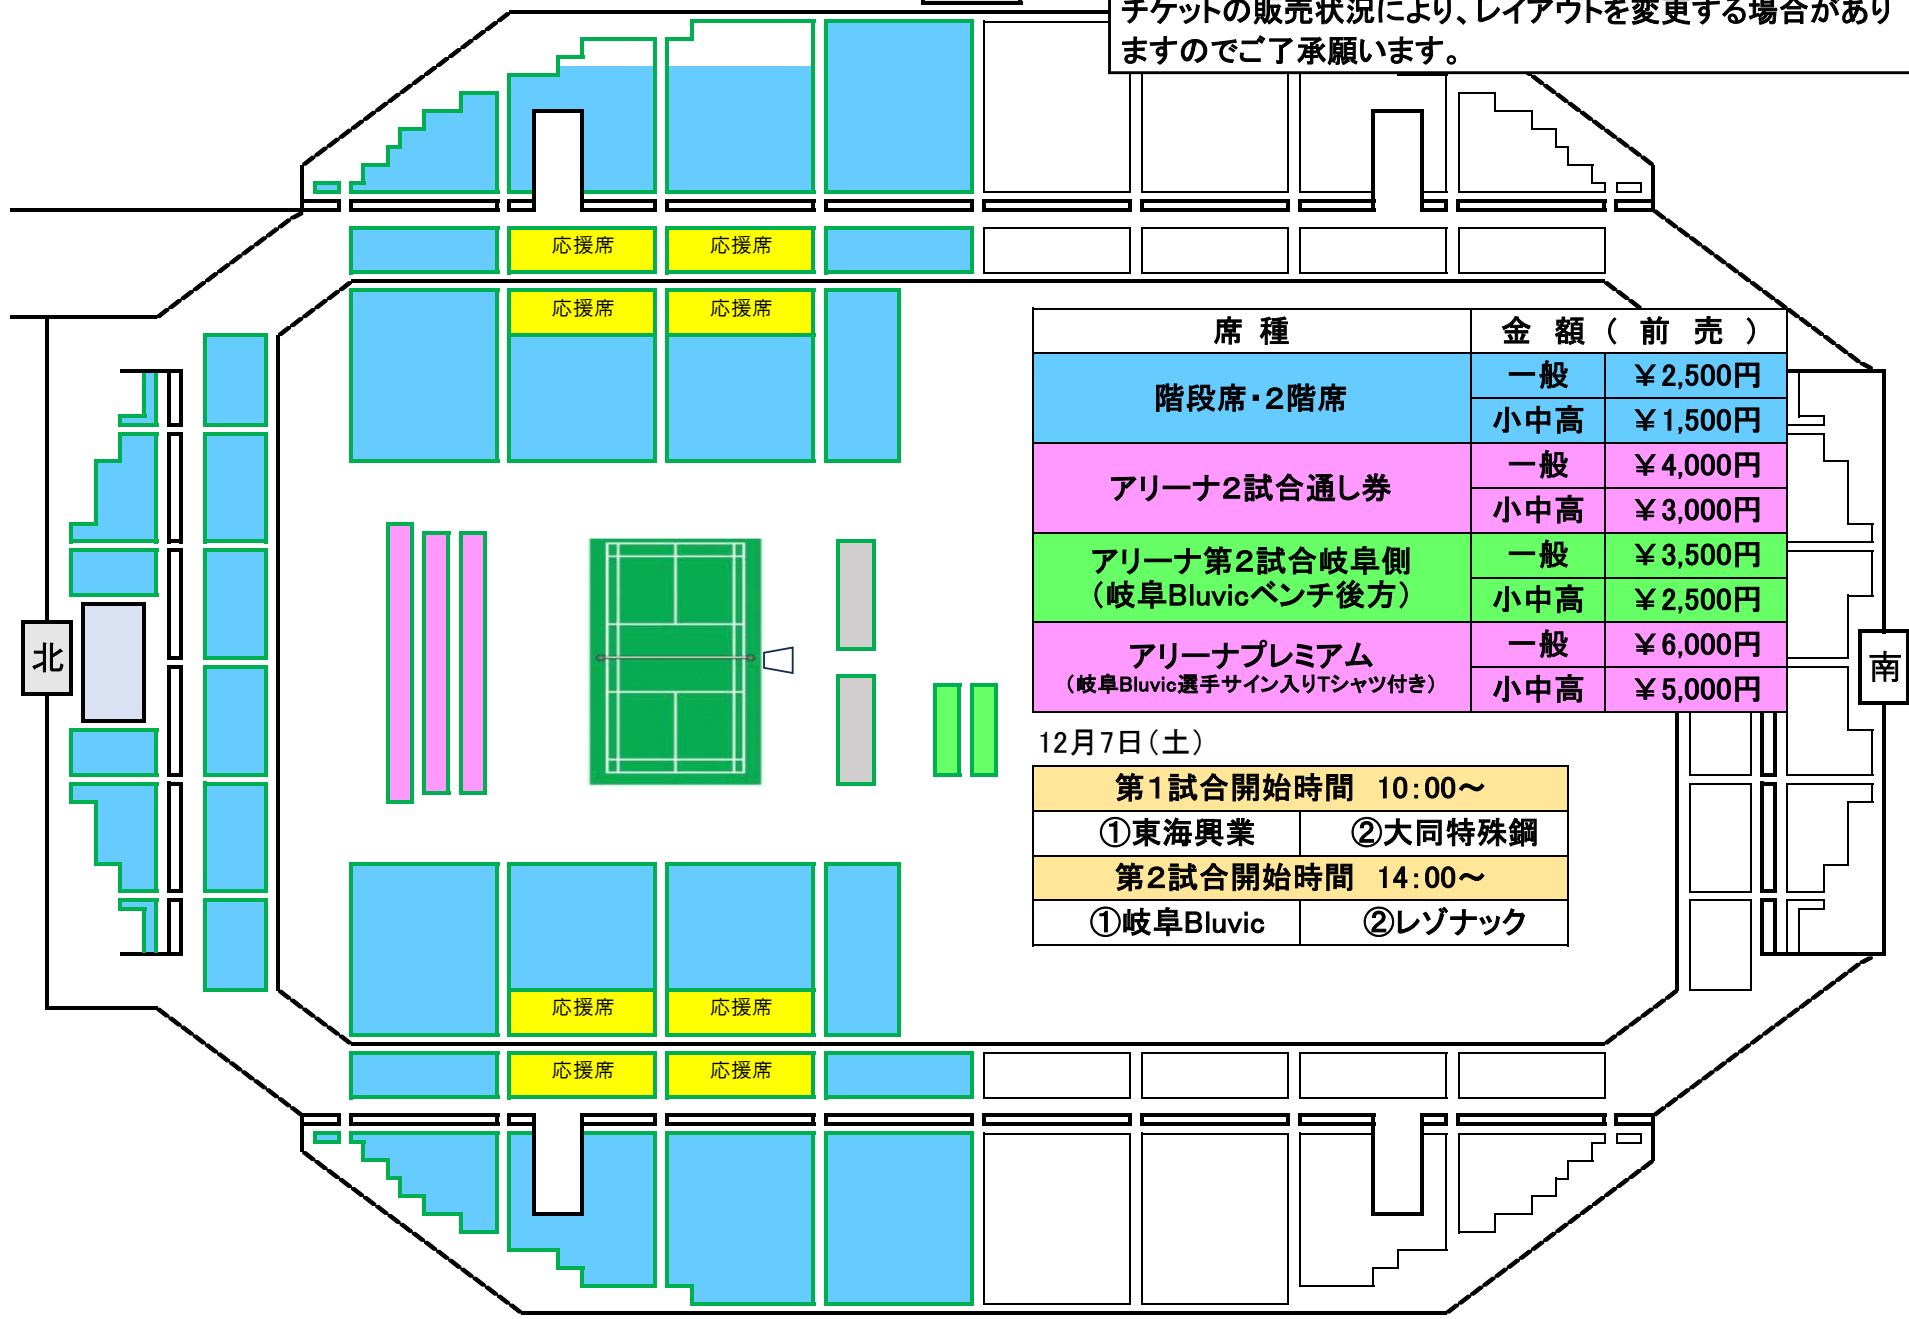

東

チケットの販売状況により、レイアウトを変更する場合がありますのでご了承ください。

席種	金額 (前売)	
階段席・2階席	一般	¥2,500円
	小中高	¥1,500円
アリーナ2試合通し券	一般	¥4,000円
	小中高	¥3,000円
アリーナ第2試合岐阜側 (岐阜Bluvicベンチ後方)	一般	¥3,500円
	小中高	¥2,500円
アリーナプレミアム (岐阜Bluvic選手サイン入りTシャツ付き)	一般	¥6,000円
	小中高	¥5,000円

12月7日(土)

第1試合開始時間 10:00~	
①東海興業	②大同特殊鋼
第2試合開始時間 14:00~	
①岐阜Bluvic	②レゾナック

西